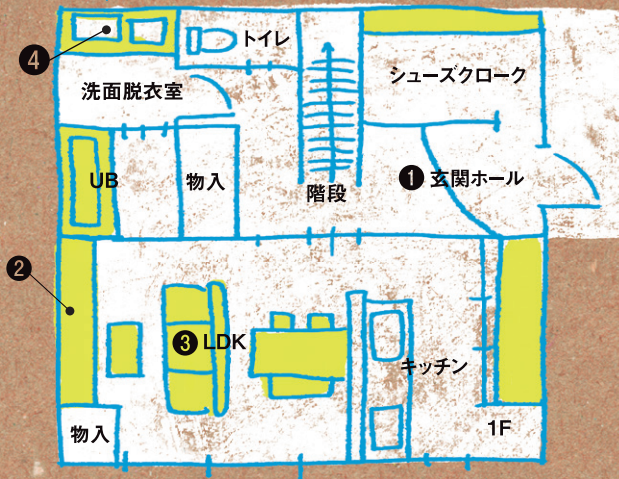

住みごこち抜群!
自然素材の家

さらに!
Sweet Homeでお家を建てる
と火災保険が2/3に!

Check Point

カラフルな室内ドアや照明器具
など、かわいくコーディネート
された内装は必見です!

- ① お客さまのワクワクを掻き立てる玄関ポーチ!
- ② オリジナルの造作家具でTVまわりが華やかに!
- ③ 奥さまご要望の、付け梁がステキなりビング♪
- ④ こだわりの造作家具で、
  収納もラクラクの洗面化粧台!
- ⑤ インナーバルコニーだから、
  突然の雨でも安心です♪
- ⑥ 天気に左右されずに干せる、
  便利な室内干しスペースも!
- ⑦ ご主人さまの好きなマンガを、
  スッキリ収納できるマガジンラック♪

キッズスペースをご用意!

お子さま連れの方も、
ゆっくり見学していただけます。

小さなお子さま連れでもゆっくりご覧いただけますように、キッズスペースをご用意しております。絵本、ぬり絵に折り紙など、小さなお子さまでもスタッフがいっしょに遊んでいますので、どうぞご安心ください。

参加特典
お越し
いただいた方に
プレゼント