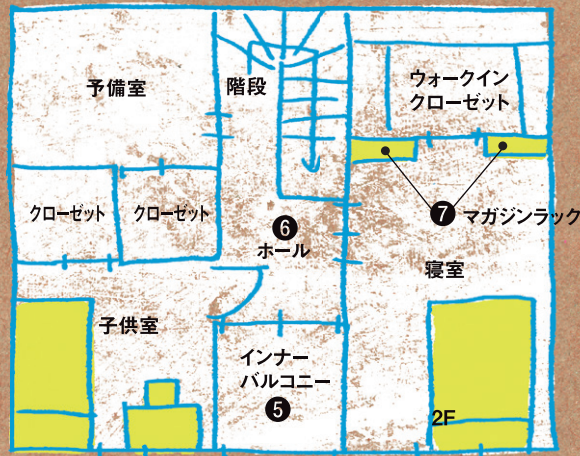

住みごこち抜群!
自然素材の家

さらに!
Sweet Homeでお家を建てる
と火災保険が2/3に!

Check Point

カラフルな室内ドアや照明器具
など、かわいくコーディネート
された内装は必見です!

- ① お客さまのワクワクを掻き立てる玄関ポーチ!
- ② オリジナルの造作家具でTVまわりが華やかに!
- ③ 奥さまご要望の、付け梁がステキなりビング♪
- ④ こだわりの造作家具で、
  収納もラクラクの洗面化粧台!
- ⑤ インナーバルコニーだから、
  突然の雨でも安心です♪
- ⑥ 天気に左右されずに干せる、
  便利な室内干しスペースも!
- ⑦ ご主人さまの好きなマンガを、
  スッキリ収納できるマガジンラック♪

キッズスペースをご用意!

お子さま連れの方も、
ゆっくり見学していただけます。

小さなお子さま連れでもゆっくりご覧いただけますように、キッズスペースをご用意しております。絵本、ぬり絵に折り紙など、小さなお子さまでもスタッフがいっしょに遊んでいますので、どうぞご安心ください。

参加特典
お越し
いただいた方に
プレゼント