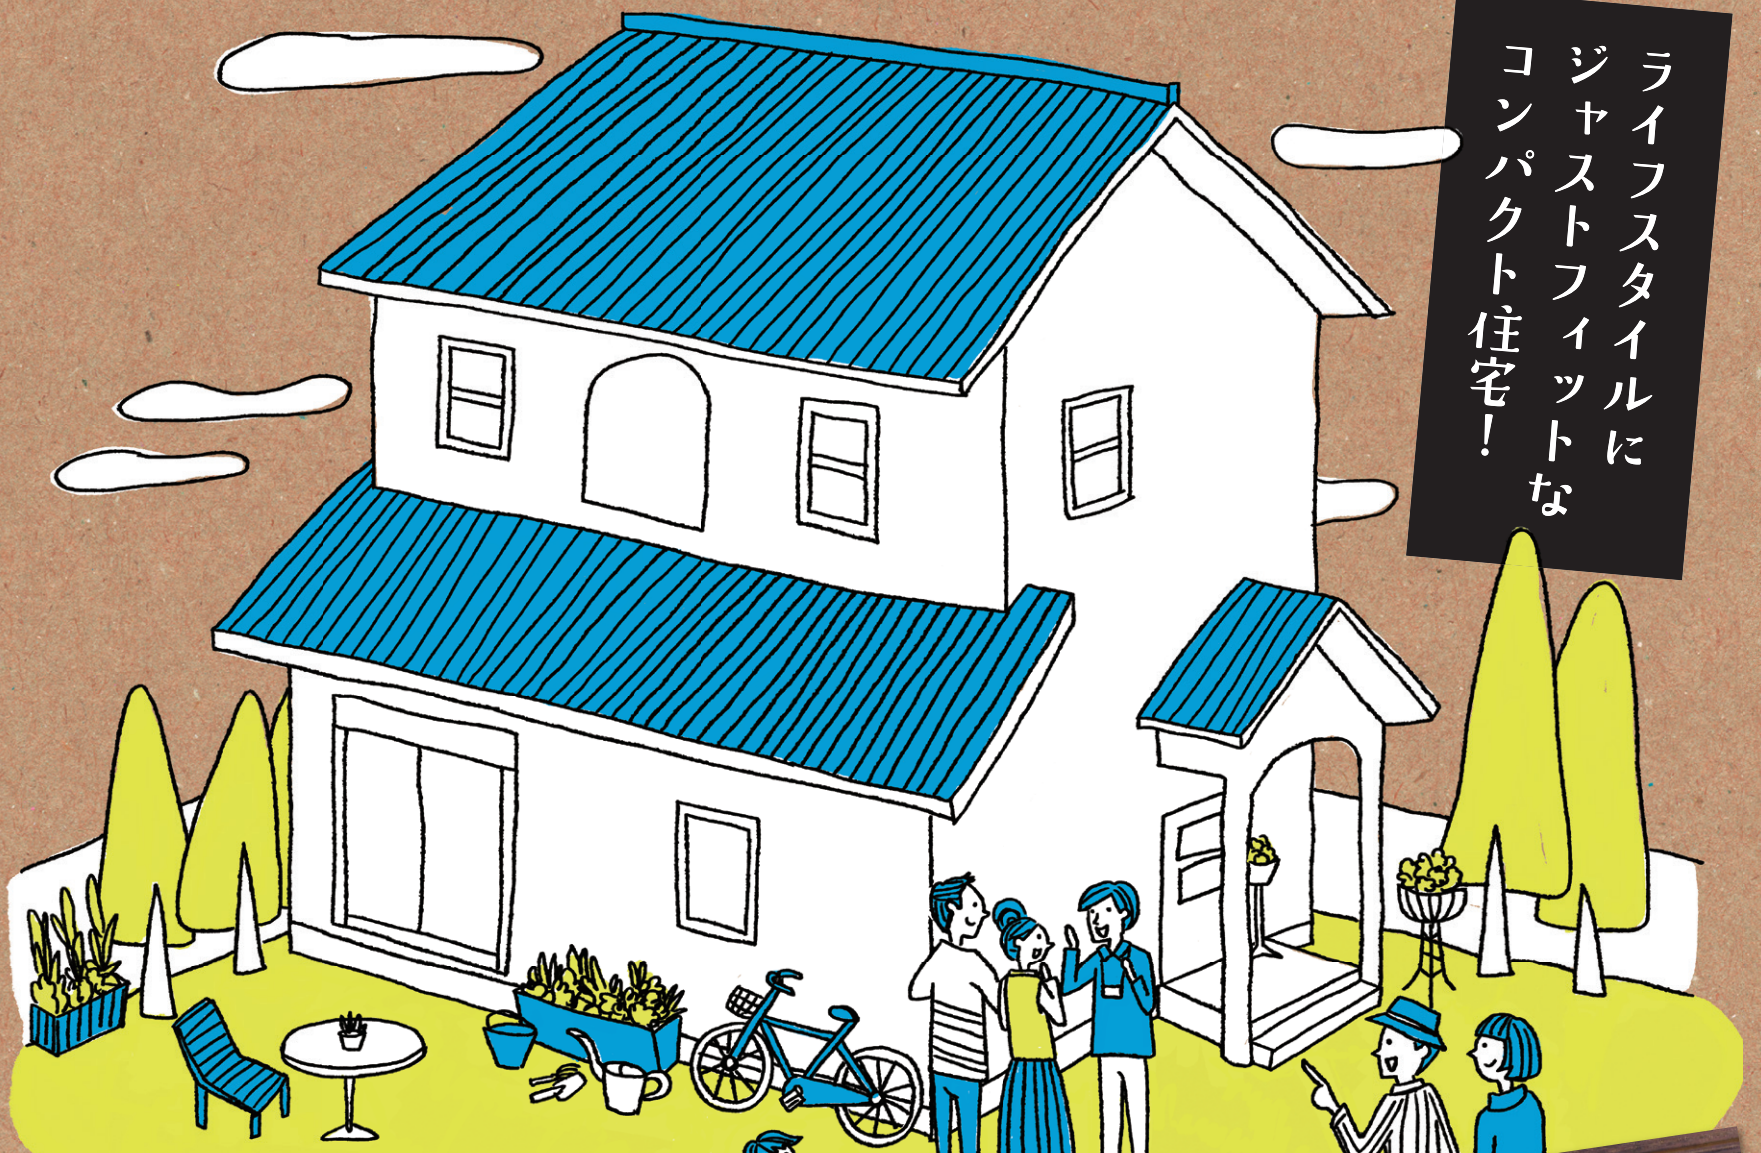

ライフスタイルに
ジャストフィットな
コンパクト住宅!

青い屋根 &
漆喰の白壁が

パッと目を惹く

かわいいお家

自然素材の家 完成見学会
2/25 SAT 26 SUN 27 MON
10:00 - 17:00
※27日(月)は、15:00まで

なるほどー!
見学会で実際に
見ようかな。

土地面積を活かした、家事・育児にジャストサイズの家

以前からかわいいお家に興味があった奥さまの目にとまったのは、ポストに入っていた弊社のチラシ。そして、通りすがりに「かわいいなー!」と思ったお家も、なんと弊社で建てたお家でした! これはきっと必然の出会いだろうと、弊社でお家を建てることに。オーナーさまは、ご両親が大切に守ってきた土地に新築をとお考えでした。災害に備えた地盤調査・地盤改良など、オーナーさまの気持ちに寄り添い、課題をひとつずつクリアしていき、念願のステキなお家が完成しました。「かわいいお家に興味がある」「すでにある土地を活かして建てたい」など、新築をお考えの方は、ぜひお気軽にお越しください!