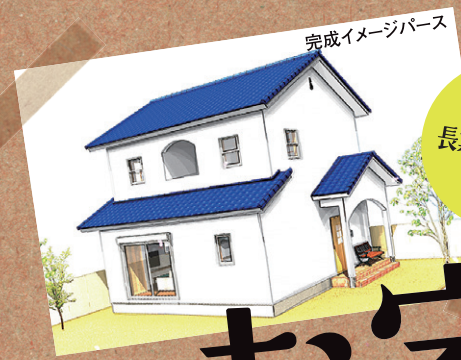

かわいいもの好きの奥さまの

こだわりが詰まったお家!

安心の
長期優良住宅
です!

子育て世代の暮らしを
快適にする工夫がいっぱい!